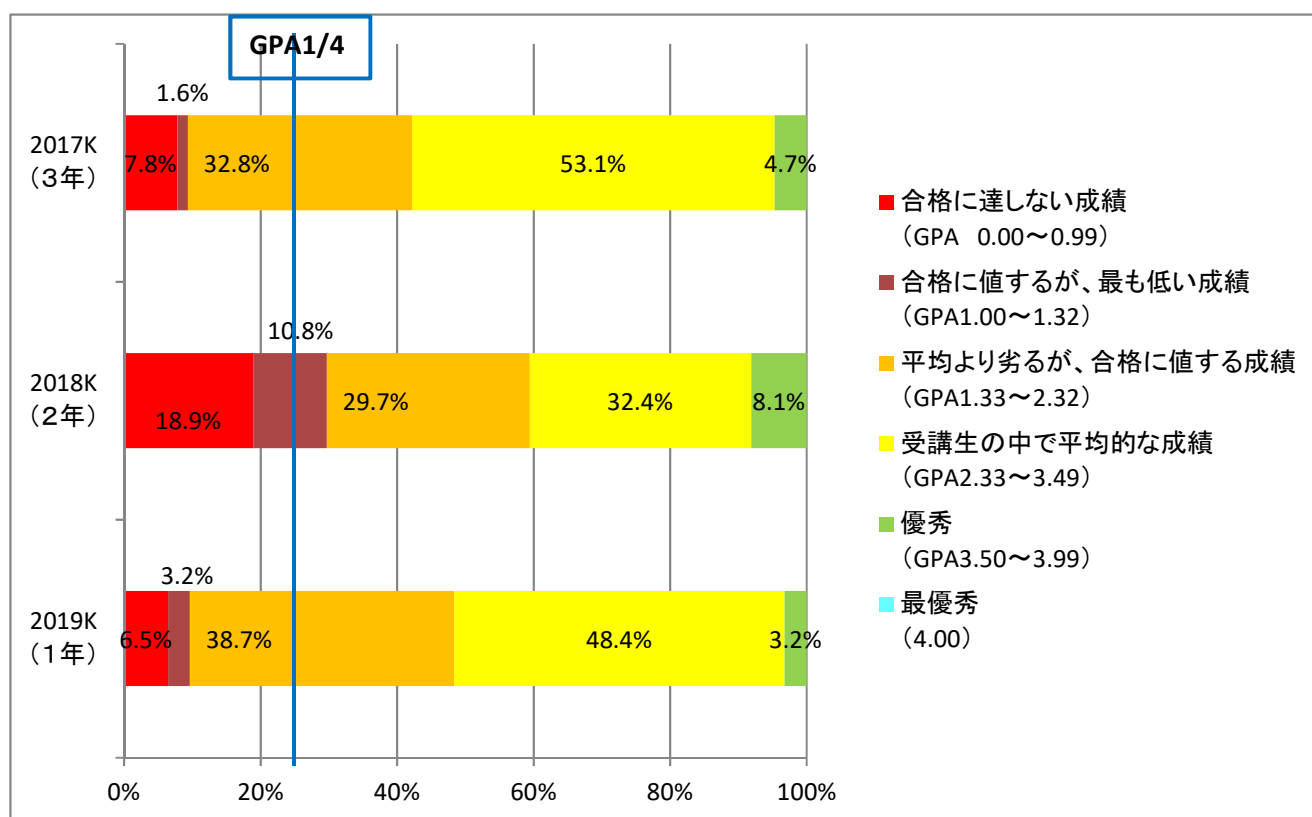

【2019後期 GPA一覧】

	合格に達しない成績 (GPA 0.00 ~0.99)	合格に値するが、最も低い成績 (GPA1.00 ~1.32)	平均より劣るが、合格に値する成績 (GPA1.33	受講生の中で平均的な成績 (GPA2.33 ~3.49)	優秀 (GPA3.50 ~3.99)	最優秀 (4.00)	合計
2017K (3年)	7.8%(5)	1.6%(1)	32.8%(21)	53.1%(34)	4.7%(3)	0.0%	100%(64)
2018K (2年)	18.9%(7)	10.8%(4)	29.7%(11)	32.4%(12)	8.1%(3)	0.0%	100%(37)
2019K (1年)	6.5%(4)	3.2%(2)	38.7%(24)	48.4%(30)	3.2%(2)	0.0%	100%(62)

GPA1/4以下

2017K…1.94以下(15名)

2018K…1.08以下(9名)

2019K…1.81以下(15名)