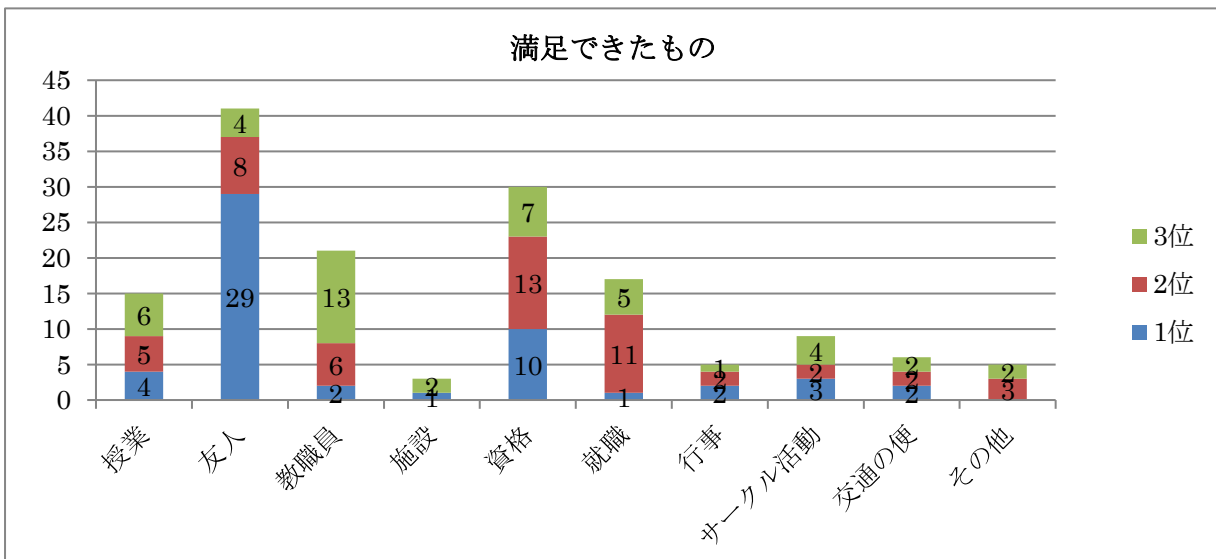

令和元年度 卒業生アンケート集計結果

子ども教育学科 回答 55 票 (回収率 93.2%)

① 学生生活に満足できましたか。

② 学生生活のうち、満足できたものは何でしょうか。

③ 学生生活のうち、満足できなかったものは何でしょうか。