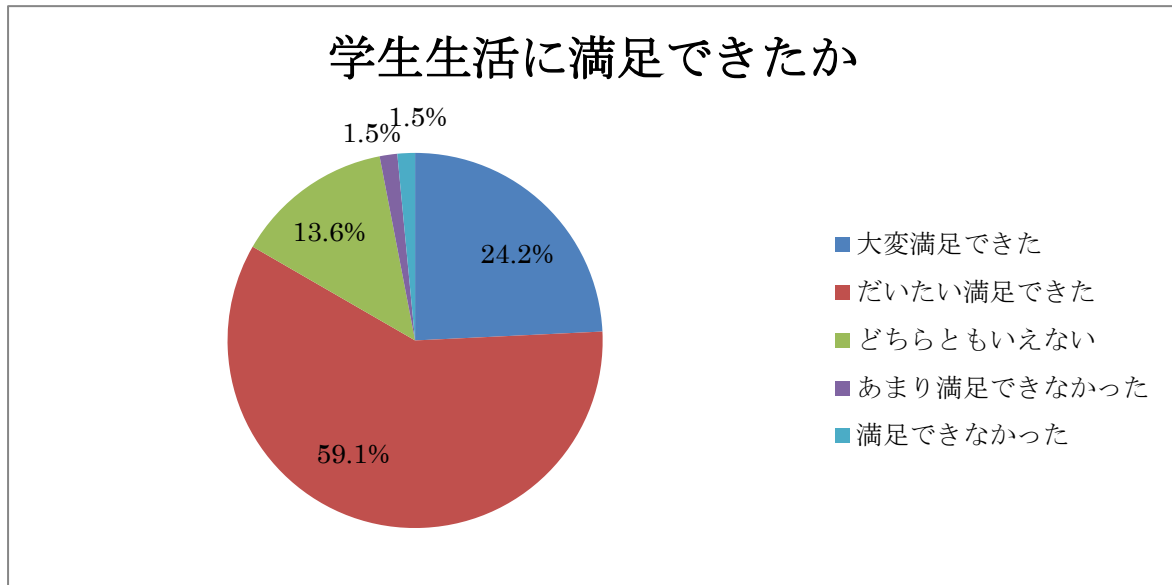

# 令和4年度 卒業生アンケート集計結果

子ども教育学科 回答 67 票 (回収率 89.3%)

① 学生生活に満足できましたか。

② 学生生活のうち、満足できたものは何でしょうか。

③ 学生生活のうち、満足できなかったものは何でしょうか。