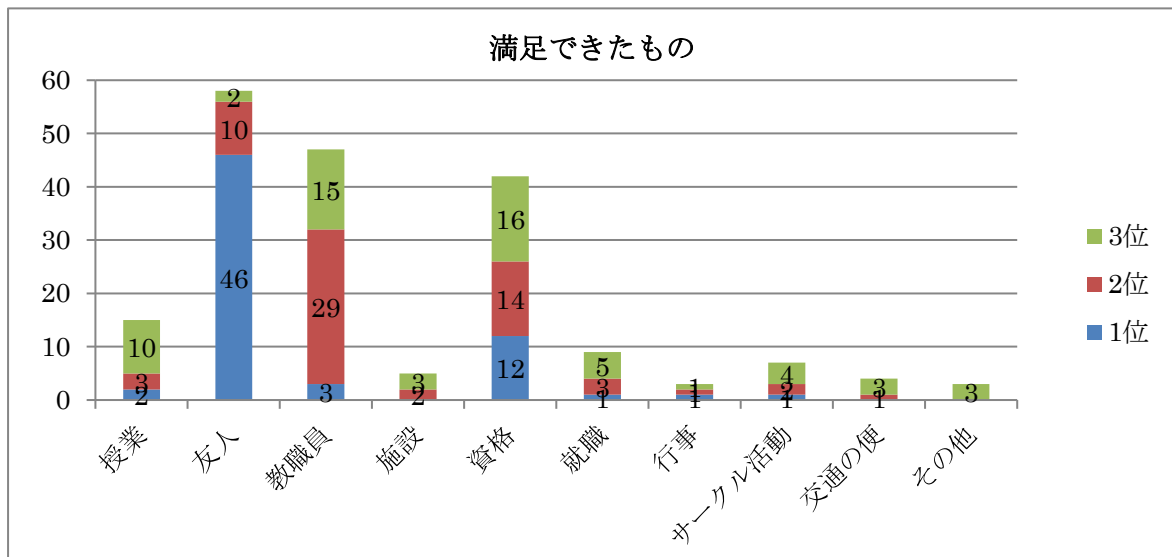

# 令和4年度 卒業生アンケート集計結果

子ども教育学科 回答 67 票 (回収率 89.3%)

① 学生生活に満足できましたか。

② 学生生活のうち、満足できたものは何でしょうか。

③ 学生生活のうち、満足できなかったものは何でしょうか。